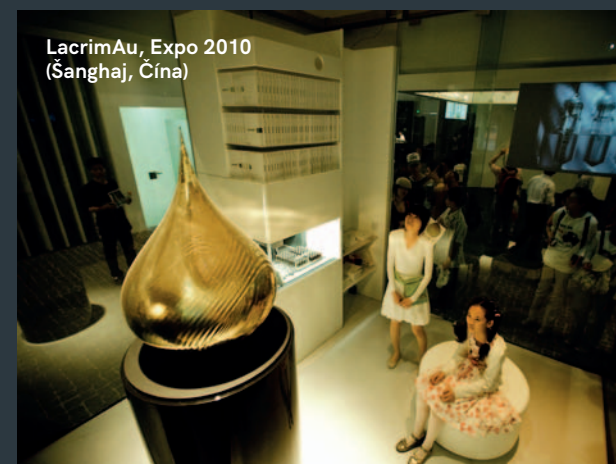

Statek Oblík – venkovské sídlo (Raná, ČR)

Vila u Prahy (ČR)

Modlitebna – sakrální stavba (Sedlčany, ČR)

RETAIL & OBCHODY

LacrimAu, Expo 2010 (Šanghaj, Čína)

OSTATNÍ REFERENCE

LacrimAu, Expo 2010 (Šanghaj, Čína)