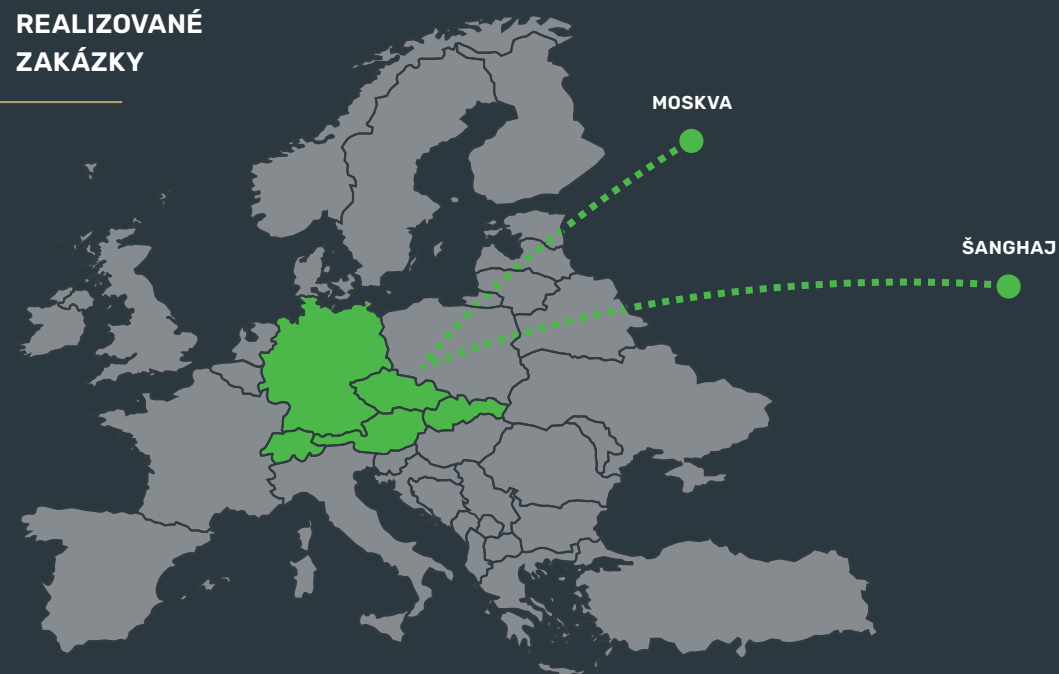

intex

REALIZOVANÉ ZAKÁZKY

INTEX V.D.

Hradešínská 2144/47
Vinohrady, 101 00 Praha 10
IČO: 00528692
DIČ: CZ 00528692
tel.: 721 612 536
e-mail: info@intexledec.cz

PROVOZOVNA

Koželská 601
584 01 Ledec nad Sázavou
tel.: 569 726 016

www.intexledec.cz